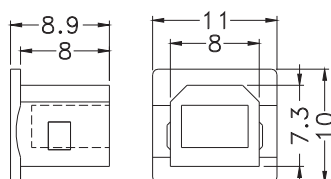

## USB HOUSING

- ┆ MATERIAL:PP
- ┆ COLOR:COMPUTER
- ┆ UNIT:mm

PART NO	PACKAGE
YPUSCBC-3	1000