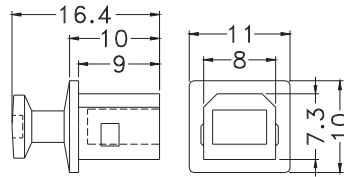

USB HOUSING

- ┆ MATERIAL:ABS
- ┆ FLAME CLASS:94HB
- ┆ COLOR:BLACK
- ┆ UNIT:mm

PART NO	PACKAGE
YPUSCBC-1	1000