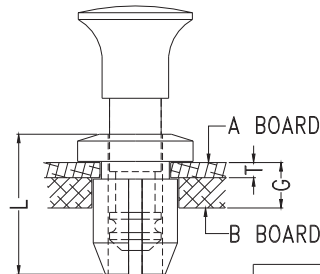

## CONNECTOR COVER

- ┆ MATERIAL:PE
- ┆ COLOR:DARK GRAY
- ┆ UNIT:mm

PART NO	PACKAGE
YPCVCR-1394S	1000

# POWER CONNECTOR COVER

- ┆ MATERIAL:PE+EVA
- ┆ COLOR:YELLOW
- ┆ UNIT:mm

PART NO	PACKAGE
YPPLCC-1	500

# DOOR LATCH

- ┆ CLIP MATERIAL:NYLON 66UL94V-2/  
PC UL94V-2
- ┆ PIN MATERIAL:NYLON 66 UL94V-2
- ┆ COLOR:BLACK/WHITE/NATURAL
- ┆ UNIT:mm

PLUNGER HEAD STYLE			
DL-1/DL-6	DL-2	DL-3/DL-4	DL-5
			
DL-10	DL-9	DL-7	
			