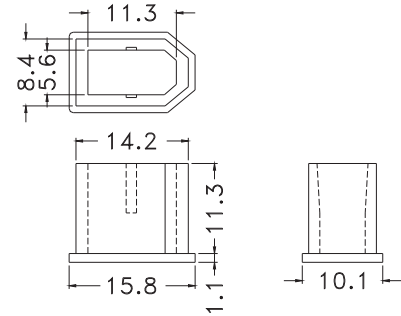

CONNECTOR COVER

- ┆ MATERIAL:PE
- ┆ COLOR:DARK GRAY
- ┆ UNIT:mm