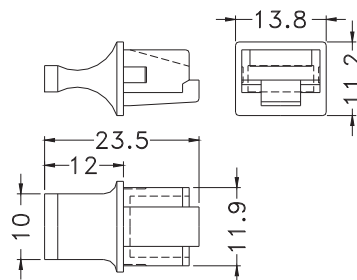

## USB HOUSING

- ┆ MATERIAL:PP
- ┆ COLOR:COMPUTER
- ┆ UNIT:mm

PART NO	PACKAGE
YPUSCBC-4	1000

## PHOTO TR. HOUSING

- ┆ MATERIAL:ABS(UL)
- ┆ FLAME CLASS :94HB
- ┆ COLOR:BLACK
- ┆ UNIT:mm

PART NO	PACKAGE
YPOPCC-1	1000

## CONNECTOR COVER

- ┆ MATERIAL:ABS(UL)
- ┆ COLOR:BLACK
- ┆ UNIT:mm

PART NO	PACKAGE
YPPJCC-45	500