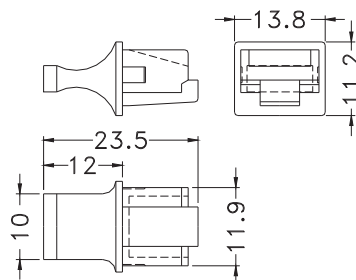

USB HOUSING

- ┆ MATERIAL:PP
- ┆ COLOR:COMPUTER
- ┆ UNIT:mm

PART NO	PACKAGE
YPUSCBC-3	1000

USB HOUSING

- ┆ MATERIAL:PP
- ┆ COLOR:COMPUTER
- ┆ UNIT:mm

PART NO	PACKAGE
YPUSCBC-4	1000

PHOTO TR. HOUSING

- ┆ MATERIAL:ABS(UL)
- ┆ FLAME CLASS :94HB
- ┆ COLOR:BLACK
- ┆ UNIT:mm

PART NO	PACKAGE
YPOPCC-1	1000

CONNECTOR COVER

- ┆ MATERIAL:ABS(UL)
- ┆ COLOR:BLACK
- ┆ UNIT:mm

PART NO	PACKAGE
YPPJCC-45	500

CONNECTOR COVER

- ┆ MATERIAL:ABS(UL)
- ┆ COLOR:BLACK
- ┆ UNIT:mm

PART NO	PACKAGE
YPPJCS-45	500

CONNECTOR COVER

- ┆ MATERIAL:PE
- ┆ COLOR:DARK GRAY
- ┆ UNIT:mm

PART NO	PACKAGE
YPCVCR-1394	1000

PART NO	PACKAGE
YPCVCR-1394-1	1000

CONNECTOR COVER

- ┆ MATERIAL:PE
- ┆ COLOR:DARK GRAY
- ┆ UNIT:mm

PART NO	PACKAGE
YPCVCR-1394S	1000

POWER CONNECTOR COVER

- ┆ MATERIAL:PE+EVA
- ┆ COLOR:YELLOW
- ┆ UNIT:mm

PART NO	PACKAGE
YPPLCC-1	500

DOOR LATCH

- ┆ CLIP MATERIAL:NYLON 66UL94V-2/
PC UL94V-2
- ┆ PIN MATERIAL:NYLON 66 UL94V-2
- ┆ COLOR:BLACK/WHITE/NATURAL
- ┆ UNIT:mm