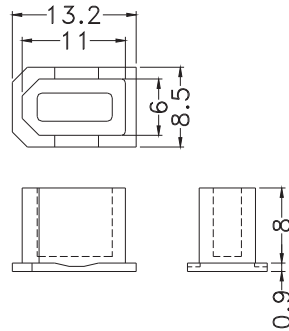

## CONNECTOR COVER

- ┆ MATERIAL:ABS(UL)
- ┆ COLOR:BLACK
- ┆ UNIT:mm

PART NO	PACKAGE
YPPJCS-45	500

## CONNECTOR COVER

- ┆ MATERIAL:PE
- ┆ COLOR:DARK GRAY
- ┆ UNIT:mm

PART NO	PACKAGE
YPCVCR-1394	1000

PART NO	PACKAGE
YPCVCR-1394-1	1000