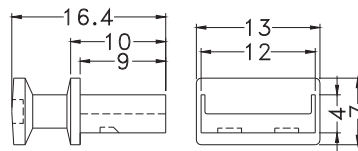

USB HOUSING

- ┆ MATERIAL:ABS
- ┆ FLAME CLASS:94HB
- ┆ COLOR:BLACK
- ┆ UNIT:mm

PART NO	PACKAGE
YPUSCBC-2	1000