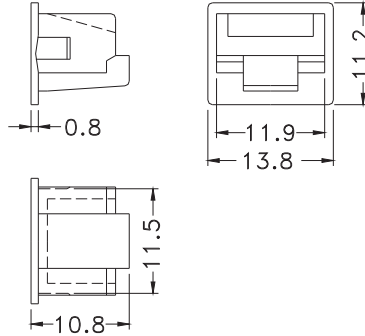

CONNECTOR COVER

- ┆ MATERIAL:ABS(UL)
- ┆ COLOR:BLACK
- ┆ UNIT:mm