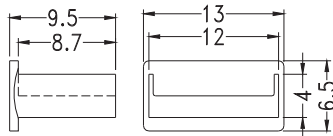

USB HOUSING

- ┆ MATERIAL:PP
- ┆ COLOR:COMPUTER
- ┆ UNIT:mm

PART NO	PACKAGE
YPUSCBC-3	1000

USB HOUSING

- ┆ MATERIAL:PP
- ┆ COLOR:COMPUTER
- ┆ UNIT:mm

PART NO	PACKAGE
YPUSCBC-4	1000

PHOTO TR. HOUSING

- ┆ MATERIAL:ABS(UL)
- ┆ FLAME CLASS :94HB
- ┆ COLOR:BLACK
- ┆ UNIT:mm