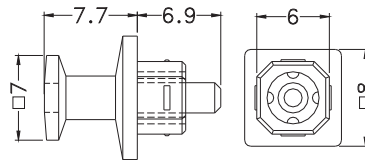

PART NO	PACKAGE
YPOPCC-1	1000

CONNECTOR COVER

- ┆ MATERIAL:ABS(UL)
- ┆ COLOR:BLACK
- ┆ UNIT:mm

PART NO	PACKAGE
YPPJCC-45	500

CONNECTOR COVER

- ┆ MATERIAL:ABS(UL)
- ┆ COLOR:BLACK
- ┆ UNIT:mm

PART NO	PACKAGE
YPPJCS-45	500

POWER CONNECTOR COVER

- ┆ MATERIAL:PE+EVA
- ┆ COLOR:YELLOW
- ┆ UNIT:mm

PART NO	PACKAGE
YPPLCC-1	500

DOOR LATCH

- ┆ CLIP MATERIAL:NYLON 66UL94V-2/
PC UL94V-2
- ┆ PIN MATERIAL:NYLON 66 UL94V-2
- ┆ COLOR:BLACK/WHITE/NATURAL
- ┆ UNIT:mm