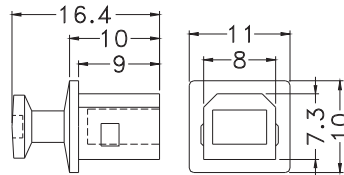

USB HOUSING

- ┆ MATERIAL:ABS
- ┆ FLAME CLASS:94HB
- ┆ COLOR:BLACK
- ┆ UNIT:mm

PART NO	PACKAGE
YPUSCBC-1	1000