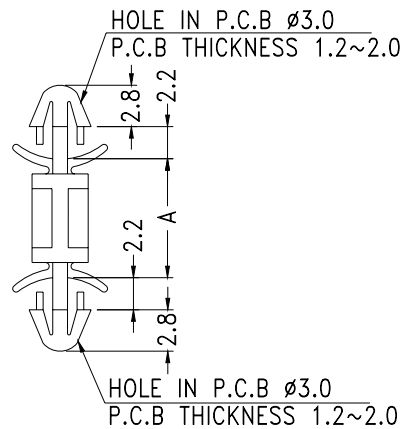

REVERSE LOCKING PCB SPACER SUPPORT

- 】 MATERIAL: NYLON 66(UL)
- 】 FLAME CLASS :94V-2
- 】 COLOR:NATURAL
- 】 UNIT:mm

PART NO	PACKAGE
YPRCCB-18	1000

PCB SPACER SUPPORT

- 】 MATERIAL: NYLON 66(UL)
- 】 FLAME CLASS :94V-2
- 】 COLOR:NATURAL
- 】 UNIT:mm

PART NO	A	PACKAGE
YPLCCF-3	3.2	1000
YPLCCF-5	5.0	
YPLCCF-6	6.35	
YPLCCF-7	7.0	
YPLCCF-8	8.0	
YPLCCF-9	9.5	
YPLCCF-11	11.2	
YPLCCF-12	12.0	
YPLCCF-15	15.0	
YPLCCF-17	17.0	
YPLCCF-20	20.2	
YPLCCF-25	25.4	