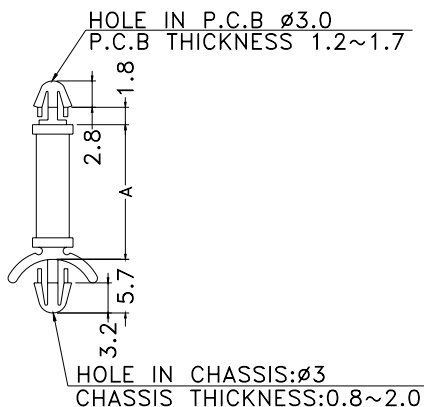

PCB SPACER SUPPORT

- 】 MATERIAL: NYLON 66(UL)
- 】 FLAME CLASS :94V-2
- 】 COLOR:NATURAL
- 】 UNIT:mm