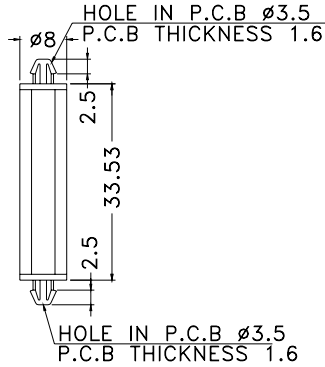

PCB SPACER SUPPORT

- 】 MATERIAL: NYLON 66(UL)
- 】 FLAME CLASS :94V-2
- 】 COLOR:NATURAL
- 】 UNIT:mm