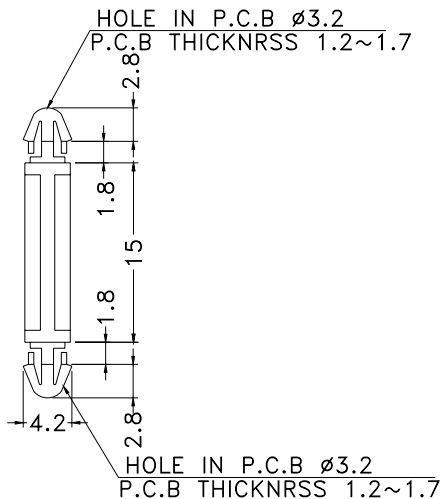

PART NO	PACKAGE
YPLCCJ-15	1000