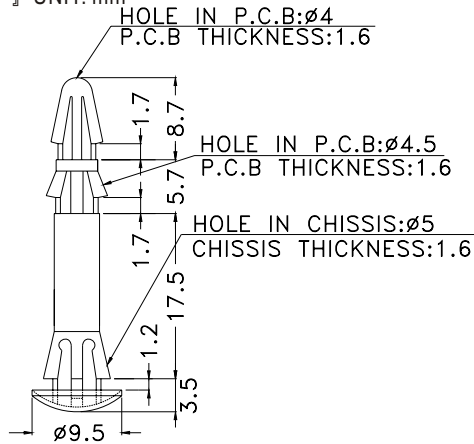

REVERSE LOCKING PCB SPACER SUPPORT

- 】 MATERIAL: NYLON 66(UL)
- 】 FLAME CLASS :94V-2
- 】 COLOR:NATURAL
- 】 UNIT:mm

PART NO	PACKAGE
YPRCCB-18	1000

PCB SPACER SUPPORT

- 】 MATERIAL: NYLON 66(UL)
- 】 FLAME CLASS :94V-2
- 】 COLOR:NATURAL
- 】 UNIT:mm

PART NO	A	PACKAGE
YPLCCF-3	3.2	1000
YPLCCF-5	5.0	
YPLCCF-6	6.35	
YPLCCF-7	7.0	
YPLCCF-8	8.0	
YPLCCF-9	9.5	
YPLCCF-11	11.2	
YPLCCF-12	12.0	
YPLCCF-15	15.0	
YPLCCF-17	17.0	
YPLCCF-20	20.2	
YPLCCF-25	25.4	