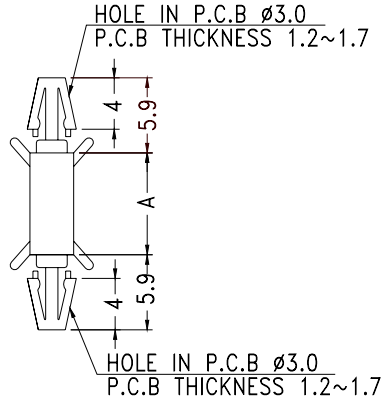

PCB SPACER SUPPORT

- 】 MATERIAL: NYLON 66(UL)
- 】 FLAME CLASS :94V-2
- 】 COLOR:NATURAL
- 】 UNIT:mm