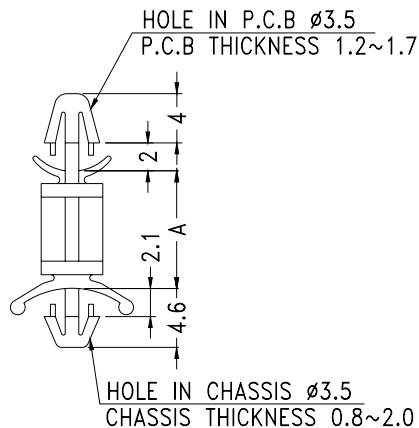

PCB SPACER SUPPORT

- 】 MATERIAL: NYLON 66(UL)
- 】 FLAME CLASS :94V-2
- 】 COLOR:NATURAL
- 】 UNIT:mm