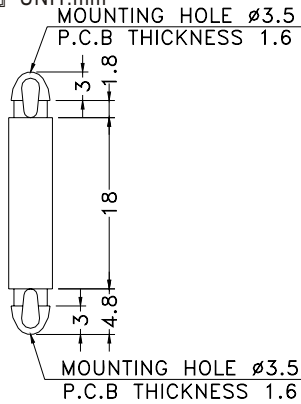

PART NO	PACKAGE
YPLCCJ-15	1000

PCB SPACER SUPPORT

- 】 MATERIAL: NYLON 66(UL)
- 】 FLAME CLASS :94V-2
- 】 COLOR:NATURAL
- 】 UNIT:mm

PART NO	PACKAGE
YPLDCE-33	1000

PCB SPACER SUPPORT

- 】 MATERIAL: NYLON 66(UL)
- 】 FLAME CLASS :94V-2
- 】 COLOR:NATURAL
- 】 UNIT:mm