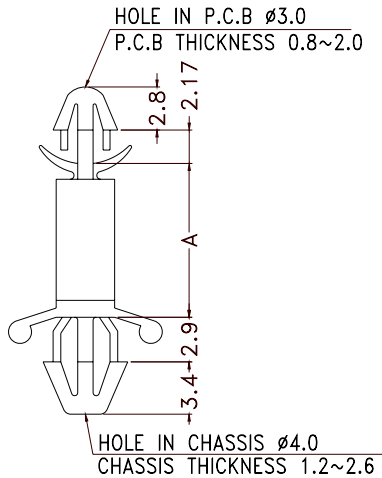

PCB SPACER SUPPORT

- 】 MATERIAL: NYLON 66(UL)
- 】 FLAME CLASS :94V-2
- 】 COLOR:NATURAL
- 】 UNIT:mm

PART NO	A	PACKAGE
YPLCCA-6	6.3	1000
YPLCCA-8	8.0	
YPLCCA-10	10.0	
YPLCCA-12	12.7	

PCB SPACER SUPPORT

- 】 MATERIAL: NYLON 66(UL)
- 】 FLAME CLASS :94V-2
- 】 COLOR:NATURAL
- 】 UNIT:mm