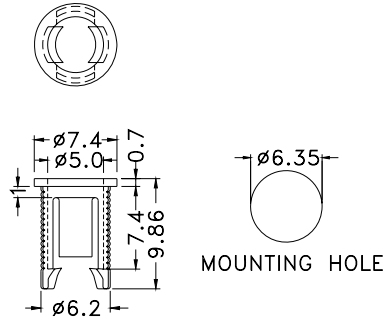

PART NO	PACKAGE
YPLECD3-3	2000

MOUNTING HOLE: $\phi 4.5$

LED BEZEL / HOLDER

- ┆ MATERIAL: NYLON 66(UL)
- ┆ FLAME CLASS :94V-2
- ┆ COLOR:BLACK
- ┆ UNIT:mm

MOUNTING HOLE $\phi 6$

PART NO	PACKAGE
YPLECD5-5	2000

PART NO	PACKAGE
YPLECD5-5T	2000

LED BEZEL / HOLDER

- ┆ MATERIAL:NYLON 66(UL)
- ┆ FLAME CLASS :94V-2
- ┆ COLOR:BLACK
- ┆ UNIT:mm

MOUNTING HOLE: $\phi 6.4$

PART NO	PACKAGE
YPLECD5-2	2000

LED BEZEL / HOLDER

- ┆ MATERIAL:NYLON 66(UL)
- ┆ FLAME CLASS :94V-2
- ┆ COLOR:BLACK/WHITE
- ┆ UNIT:mm

MOUNTING HOLE: $\phi 6.4$

PART NO	PACKAGE
YPLECD5-1	2000

MOUNTING HOLE: $\phi 6.4$

PART NO	PACKAGE
YPLECD5-1S	2000

LED BEZEL / HOLDER

- ┆ MATERIAL:NYLON 66(UL)
- ┆ FLAME CLASS :94V-2
- ┆ COLOR:BLACK
- ┆ UNIT:mm

MOUNTING HOLE
 HOLE IN THICKNESS:1.0

PART NO	PACKAGE
YPLECD5-6	2000

LED BEZEL / HOLDER

- ┆ MATERIAL:NYLON 66(UL)
- ┆ FLAME CLASS :94V-2
- ┆ COLOR:BLACK
- ┆ UNIT:mm

PART NO	PACKAGE
YPLECD5-8	2000

LED BEZEL / HOLDER