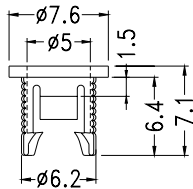

PART NO	PACKAGE
YPLECD5-5T	2000

LED BEZEL / HOLDER

- ┆ MATERIAL:NYLON 66(UL)
- ┆ FLAME CLASS :94V-2
- ┆ COLOR:BLACK
- ┆ UNIT:mm

MOUNTING HOLE: $\phi 6.4$

PART NO	PACKAGE
YPLECD5-2	2000

LED BEZEL / HOLDER

- ┆ MATERIAL:NYLON 66(UL)
- ┆ FLAME CLASS :94V-2
- ┆ COLOR:BLACK/WHITE
- ┆ UNIT:mm

MOUNTING HOLE: $\phi 6.4$

PART NO	PACKAGE
YPLECD5-1	2000

MOUNTING HOLE: $\phi 6.4$

PART NO	PACKAGE
YPLECD5-1S	2000

LED BEZEL / HOLDER

- ┆ MATERIAL:NYLON 66(UL)
- ┆ FLAME CLASS :94V-2
- ┆ COLOR:BLACK
- ┆ UNIT:mm