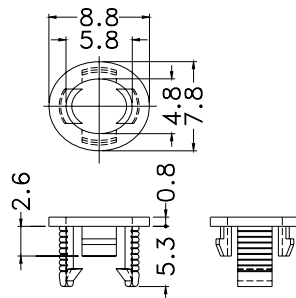

PART NO	PACKAGE
YPLECD3-3	2000

MOUNTING HOLE: $\phi 4.5$

LED BEZEL / HOLDER

- ┆ MATERIAL: NYLON 66(UL)
- ┆ FLAME CLASS :94V-2
- ┆ COLOR:BLACK
- ┆ UNIT:mm

MOUNTING HOLE $\phi 6$

PART NO	PACKAGE
YPLECD5-5	2000

PART NO	PACKAGE
YPLECD5-5T	2000

LED BEZEL / HOLDER

- ┆ MATERIAL:NYLON 66(UL)
- ┆ FLAME CLASS :94V-2
- ┆ COLOR:BLACK
- ┆ UNIT:mm

MOUNTING HOLE: $\phi 6.4$

PART NO	PACKAGE
YPLECD5-2	2000

LED BEZEL / HOLDER

- ┆ MATERIAL:NYLON 66(UL)
- ┆ FLAME CLASS :94V-2
- ┆ COLOR:BLACK/WHITE
- ┆ UNIT:mm

MOUNTING HOLE: $\phi 6.4$

PART NO	PACKAGE
YPLECD5-1	2000

MOUNTING HOLE: $\phi 6.4$

PART NO	PACKAGE
YPLECD5-1S	2000

LED BEZEL / HOLDER

- ┆ MATERIAL:NYLON 66(UL)
- ┆ FLAME CLASS :94V-2
- ┆ COLOR:BLACK
- ┆ UNIT:mm

MOUNTING HOLE
 HOLE IN THICKNESS:1.0

PART NO	PACKAGE
YPLECD5-6	2000

LED BEZEL / HOLDER

- ┆ MATERIAL:NYLON 66(UL)
- ┆ FLAME CLASS :94V-2
- ┆ COLOR:BLACK
- ┆ UNIT:mm

PART NO	PACKAGE
YPLECD5-8	2000

LED BEZEL / HOLDER