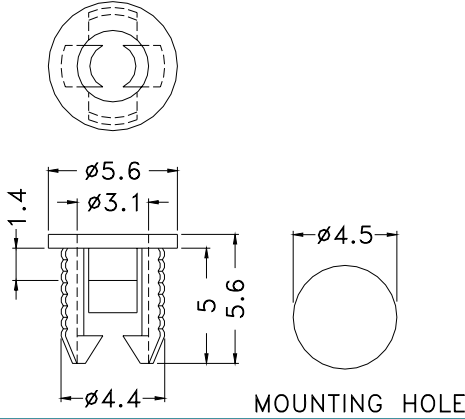

LED BEZEL / HOLDER

- ┆ MATERIAL: NYLON 66(UL)
- ┆ FLAME CLASS :94V-2
- ┆ COLOR:BLACK
- ┆ UNIT:mm

PART NO	PACKAGE
YPLECD3-1	2000

LED BEZEL / HOLDER

- ┆ MATERIAL: NYLON 66(UL)
- ┆ FLAME CLASS :94V-2
- ┆ COLOR:BLACK
- ┆ UNIT:mm

PART NO	PACKAGE
YPLECD3-3	2000

MOUNTING HOLE: $\phi 4.5$

LED BEZEL / HOLDER

- ┆ MATERIAL: NYLON 66(UL)
- ┆ FLAME CLASS :94V-2
- ┆ COLOR:BLACK
- ┆ UNIT:mm

MOUNTING HOLE $\phi 6$

PART NO	PACKAGE
YPLECD5-5	2000

PART NO	PACKAGE
YPLECD5-5T	2000

LED BEZEL / HOLDER

- ┆ MATERIAL:NYLON 66(UL)
- ┆ FLAME CLASS :94V-2
- ┆ COLOR:BLACK
- ┆ UNIT:mm

MOUNTING HOLE: $\phi 6.4$

PART NO	PACKAGE
YPLECD5-2	2000

LED BEZEL / HOLDER

- ┆ MATERIAL:NYLON 66(UL)
- ┆ FLAME CLASS :94V-2
- ┆ COLOR:BLACK/WHITE
- ┆ UNIT:mm

MOUNTING HOLE
 HOLE IN THICKNESS:1.0

PART NO	PACKAGE
YPLECD5-6	2000

LED BEZEL / HOLDER

- ┆ MATERIAL:NYLON 66(UL)
- ┆ FLAME CLASS :94V-2
- ┆ COLOR:BLACK
- ┆ UNIT:mm

PART NO	PACKAGE
YPLECD5-8	2000

LED BEZEL / HOLDER