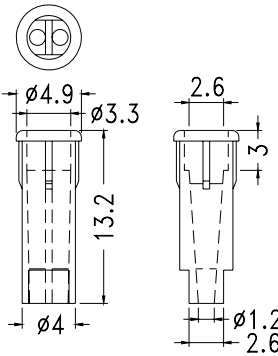

LED BEZEL / HOLDER

- ┆ MATERIAL: NYLON 66(UL)
- ┆ FLAME CLASS :94V-2
- ┆ COLOR:BLACK
- ┆ UNIT:mm

PART NO	PACKAGE
YPLECD3-1	2000

LED BEZEL / HOLDER

- ┆ MATERIAL: NYLON 66(UL)
- ┆ FLAME CLASS :94V-2
- ┆ COLOR:BLACK
- ┆ UNIT:mm

PART NO	PACKAGE
YPLECD3-3	2000

MOUNTING HOLE: $\phi 4.5$

LED BEZEL / HOLDER

- ┆ MATERIAL: NYLON 66(UL)
- ┆ FLAME CLASS :94V-2
- ┆ COLOR:BLACK
- ┆ UNIT:mm

MOUNTING HOLE $\phi 6$

PART NO	PACKAGE
YPLECD5-5	2000

PART NO	PACKAGE
YPLECD5-5T	2000

LED BEZEL / HOLDER

- ┆ MATERIAL:NYLON 66(UL)
- ┆ FLAME CLASS :94V-2
- ┆ COLOR:BLACK
- ┆ UNIT:mm

MOUNTING HOLE: $\phi 6.4$

PART NO	PACKAGE
YPLECD5-2	2000

LED BEZEL / HOLDER

- ┆ MATERIAL:NYLON 66(UL)
- ┆ FLAME CLASS :94V-2
- ┆ COLOR:BLACK/WHITE
- ┆ UNIT:mm

MOUNTING HOLE: $\phi 6.4$

PART NO	PACKAGE
YPLECD5-1	2000

MOUNTING HOLE: $\phi 6.4$

PART NO	PACKAGE
YPLECD5-1S	2000

LED BEZEL / HOLDER

- ┆ MATERIAL:NYLON 66(UL)
- ┆ FLAME CLASS :94V-2
- ┆ COLOR:BLACK
- ┆ UNIT:mm