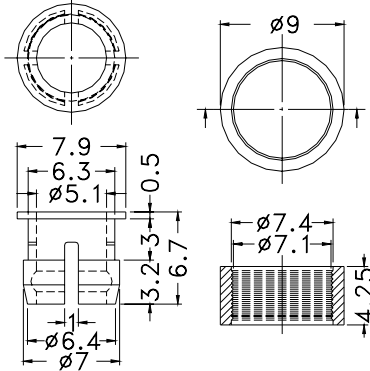

LED BEZEL / HOLDER

- ┆ MATERIAL: NYLON 66(UL)
- ┆ FLAME CLASS :94V-2
- ┆ COLOR:BLACK
- ┆ UNIT:mm

PART NO	PACKAGE
YPLECD3-1	2000

LED BEZEL / HOLDER

- ┆ MATERIAL: NYLON 66(UL)
- ┆ FLAME CLASS :94V-2
- ┆ COLOR:BLACK
- ┆ UNIT:mm

PART NO	PACKAGE
YPLECD3-3	2000

MOUNTING HOLE: $\phi 4.5$

LED BEZEL / HOLDER

- ┆ MATERIAL: NYLON 66(UL)
- ┆ FLAME CLASS :94V-2
- ┆ COLOR:BLACK
- ┆ UNIT:mm

MOUNTING HOLE $\phi 6$

PART NO	PACKAGE
YPLECD5-5	2000

PART NO	PACKAGE
YPLECD5-5T	2000

LED BEZEL / HOLDER

- ┆ MATERIAL:NYLON 66(UL)
- ┆ FLAME CLASS :94V-2
- ┆ COLOR:BLACK
- ┆ UNIT:mm

MOUNTING HOLE: $\phi 6.4$

PART NO	PACKAGE
YPLECD5-2	2000

LED BEZEL / HOLDER

- ┆ MATERIAL:NYLON 66(UL)
- ┆ FLAME CLASS :94V-2
- ┆ COLOR:BLACK/WHITE
- ┆ UNIT:mm

MOUNTING HOLE: $\phi 6.4$

PART NO	PACKAGE
YPLECD5-1	2000

MOUNTING HOLE: $\phi 6.4$

PART NO	PACKAGE
YPLECD5-1S	2000

LED BEZEL / HOLDER

- ┆ MATERIAL:NYLON 66(UL)
- ┆ FLAME CLASS :94V-2
- ┆ COLOR:BLACK
- ┆ UNIT:mm