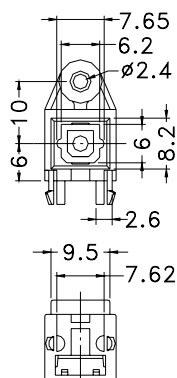

## Photo TR HOLDER

- ┆ MATERIAL:PBT+20%GF
- ┆ COLOR:BLACK
- ┆ UNIT:mm

PART NO	PACKAGE
YPPLCT130T	1000