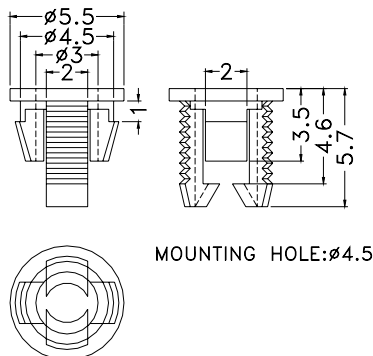

LED BEZEL / HOLDER

- ┆ MATERIAL:NYLON 66(UL)
- ┆ FLAME CLASS :94V-2
- ┆ COLOR:BLACK
- ┆ UNIT:mm