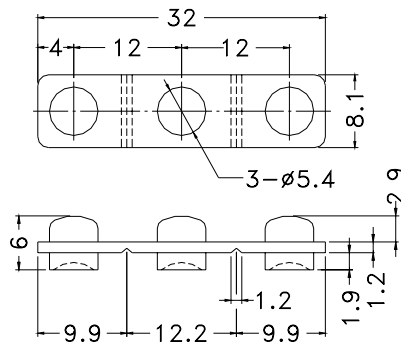

LIGHT PIPE

- ┆ MATERIAL:PMMA(潰 □ □)
- ┆ COLOR:NATURAL
- ┆ UNIT:mm

PART NO	PACKAGE
YPLECM-4	500