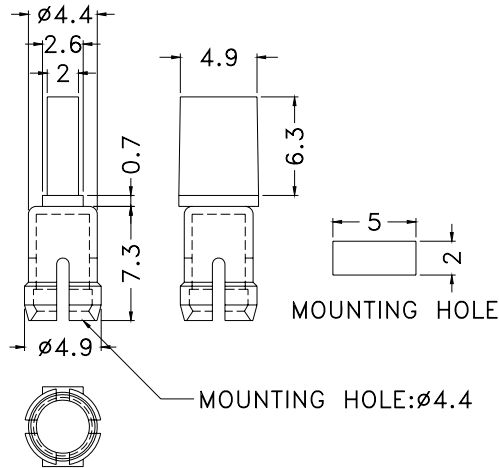

LENS CAP

- 】 MATERIAL:PC(UL)
- 】 FLAME CLASS :94V-2
- 】 COLOR:CLEAR
- 】 UNIT:mm

PART NO	PACKAGE
YPLCC3-2	1000