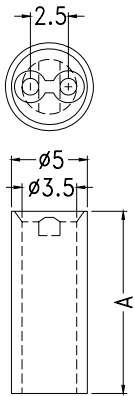

## LED SPACER SUPPORT

- ┆ MATERIAL: NYLON 66(UL)
- ┆ FLAME CLASS :94V-2/94V-0
- ┆ COLOR:NATURAL/BLACK
- ┆ UNIT:mm

Suitable for 5mm LED

PART NO	A	PACKAGE
YPLECD1.5	1.5	2000
YPLECD2	2.0	
YPLECD2.5	2.5	
YPLECD3	3.0	
YPLECD3.5	3.5	
YPLECD4	4.0	
YPLECD4.5	4.5	
YPLECD5	5.0	
YPLECD5.5	5.5	
YPLECD6	6.0	
YPLECD6.5	6.5	
YPLECD6.8	6.8	
YPLECD7	7.0	
YPLECD7.5	7.5	
YPLECD8	8.0	
YPLECD8.5	8.5	
YPLECD8.8	8.8	
YPLECD9	9.0	
YPLECD9.5	9.5	
YPLECD10	10.0	
YPLECD10S	10.0	
YPLECD10.5	10.5	
YPLECD11	11.0	
YPLECD11.5	11.5	
YPLECD12	12.0	

PART NO	A	PACKAGE
YPLECD12.5	12.5	2000
YPLECD13	13	
YPLECD13.5	13.5	1000
YPLECD14	14.0	
YPLECD14.5	14.5	
YPLECD15	15.0	
YPLECD15.5	15.5	
YPLECD16	16.0	
YPLECD16.5	16.5	
YPLECD17	17.0	
YPLECD17.5	17.5	
YPLECD17.7	17.7	
YPLECD18	18.0	
YPLECD18.5	18.5	
YPLECD19	19.0	
YPLECD19.5	19.5	
YPLECD20	20.0	
YPLECD20.5	20.5	
YPLECD21	21.0	
YPLECD21.5	21.5	
YPLECD22	22.0	
YPLECD22.5	22.5	
YPLECD23	23.0	
YPLECD23.5	23.5	
YPLECD24	24.0	