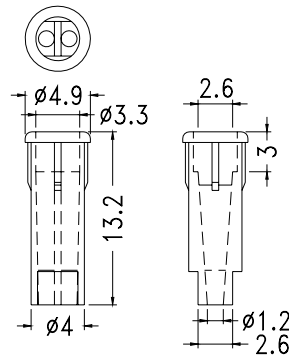

LED BEZEL / HOLDER

- ┆ MATERIAL: NYLON 66(UL)
- ┆ FLAME CLASS :94V-2
- ┆ COLOR:BLACK
- ┆ UNIT:mm

PART NO	PACKAGE
YPLECD3-1	2000

LED BEZEL / HOLDER

- ┆ MATERIAL: NYLON 66(UL)
- ┆ FLAME CLASS :94V-2
- ┆ COLOR:BLACK
- ┆ UNIT:mm

PART NO	PACKAGE
YPLECD3-3	2000

LED BEZEL / HOLDER

- ┆ MATERIAL: NYLON 66(UL)
- ┆ FLAME CLASS :94V-2
- ┆ COLOR:BLACK
- ┆ UNIT:mm

PART NO	PACKAGE
YPLECD5-5	2000

PART NO	PACKAGE
YPLECD5-5T	2000