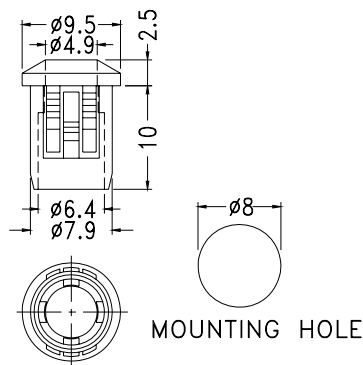

LED BEZEL / HOLDER

- ┆ MATERIAL:NYLON 66(UL)
- ┆ FLAME CLASS :94V-2
- ┆ COLOR:BLACK
- ┆ UNIT:mm