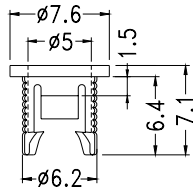

MOUNTING HOLE: $\phi 6.4$