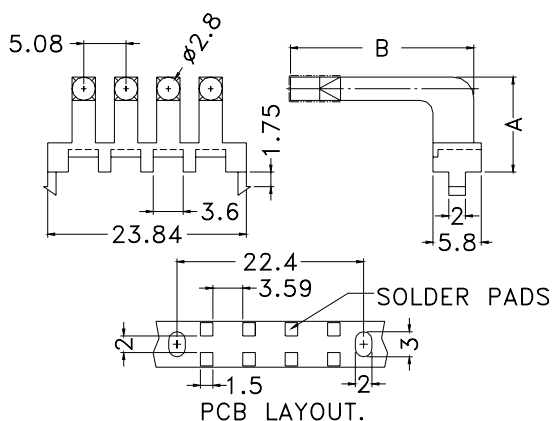

PART NO.	A	B	PACKAGE
YPLPCE4-5-16	5.0	16.0	100
YPLPCE4-5-19	5.0	19.0	
YPLPCE4-5-22	5.0	22.0	
YPLPCE4-10-16	10.0	16.0	
YPLPCE4-10-19	10.0	19.0	
YPLPCE4-10-22	10.0	22.0	
YPLPCE4-15-16	15.0	16.0	
YPLPCE4-15-19	15.0	19.0	
YPLPCE4-15-22	15.0	22.0