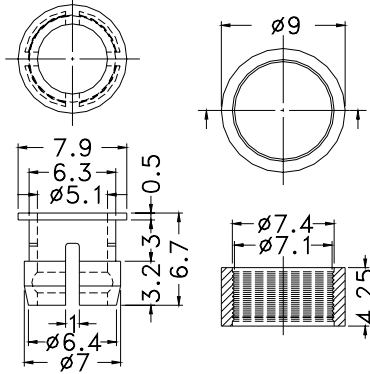

- ┆ MATERIAL:NYLON 66(UL)
- ┆ FLAME CLASS :94V-2
- ┆ COLOR:BLACK
- ┆ UNIT:mm

MOUNTING HOLE: $\phi 6.4$

PART NO	PACKAGE
YPLECD5-2	2000

LED BEZEL / HOLDER