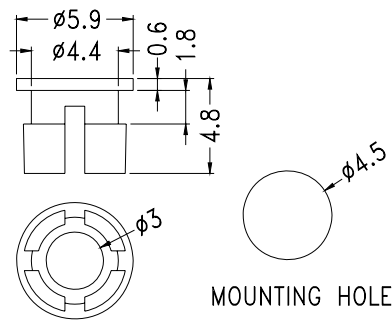

LED BEZEL / HOLDER

- ┆ MATERIAL:NYLON 66(UL)
- ┆ FLAME CLASS :94V-2
- ┆ COLOR:BLACK
- ┆ UNIT:mm