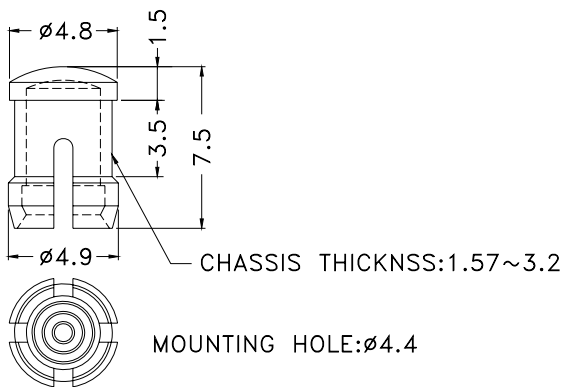

LENS CAP

- 】 MATERIAL:PC(UL)
- 】 FLAME CLASS:94V-2
- 】 COLOR:CLEAR
- 】 UNIT:mm

PART NO	PACKAGE
YPLCC3-1	2000

LED HOLDER COVER

- 】 MATERIAL:NYLON 66(UL)
- 】 FLAME CLASS :94V-2
- 】 COLOR:BLACK
- 】 UNIT:mm