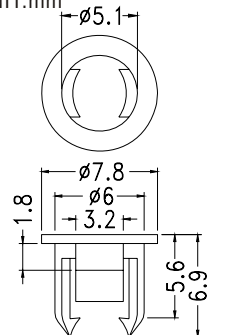

LED BEZEL / HOLDER

- ┆ MATERIAL: NYLON 66(UL)
- ┆ FLAME CLASS :94V-2
- ┆ COLOR:BLACK
- ┆ UNIT:mm