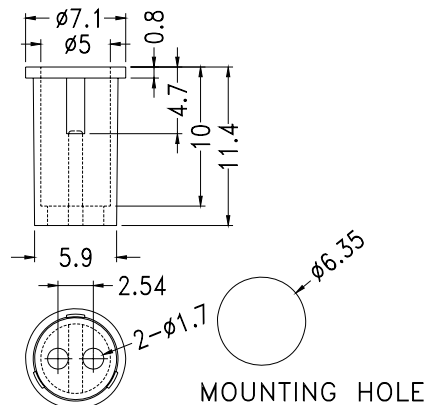

LED BEZEL / HOLDER

- ┆ MATERIAL:NYLON 66(UL)
- ┆ FLAME CLASS :94V-2
- ┆ COLOR:BLACK
- ┆ UNIT:mm