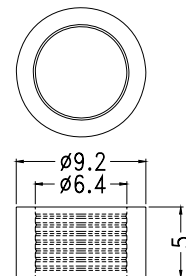

LED BEZEL / HOLDER

- ┆ MATERIAL: NYLON 66(UL)
- ┆ FLAME CLASS :94V-2
- ┆ COLOR:BLACK
- ┆ UNIT:mm