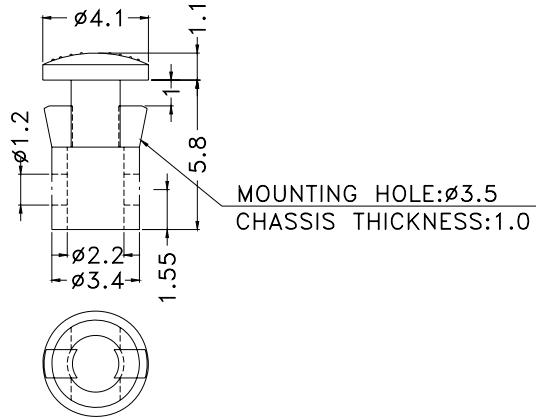

LED LENS CAP - CLEAR

- ┆ MATERIAL:PC(UL)
- ┆ FLAME CLASS:94V-2
- ┆ COLOR:CLEAR
- ┆ UNIT:mm

PART NO	PACKAGE
YPLECU-1	2000

LED LENS CAP - CLEAR

- ┆ MATERIAL:PC(UL)
- ┆ FLAME CLASS :94V-2
- ┆ COLOR:CLEAR
- ┆ UNIT:mm