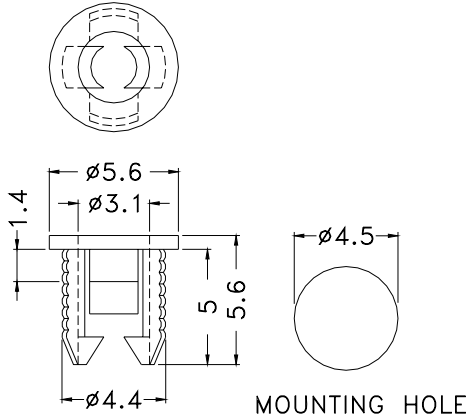

LED BEZEL / HOLDER

- ┆ MATERIAL: NYLON 66(UL)
- ┆ FLAME CLASS :94V-2
- ┆ COLOR:BLACK
- ┆ UNIT:mm

PART NO	PACKAGE
YPLECD3-1	2000

LED BEZEL / HOLDER

- ┆ MATERIAL: NYLON 66(UL)
- ┆ FLAME CLASS :94V-2
- ┆ COLOR:BLACK
- ┆ UNIT:mm