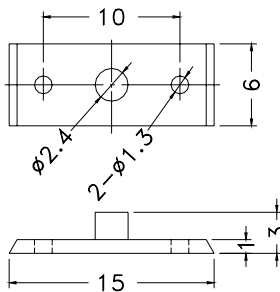

LED MASK / LIGHT PIPE

- ┆ MATERIAL:PC(UL)
- ┆ FLAME CLASS :94V-2
- ┆ COLOR:NATURAL
- ┆ UNIT:mm