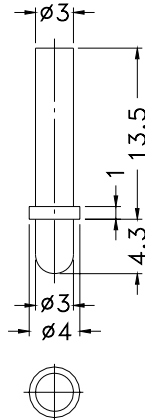

LED LIGHT PIPE

- ┆ MATERIAL:PC
- ┆ FLAME CLASS:94V-2
- ┆ COLOR:NATURAL
- ┆ UNIT:mm