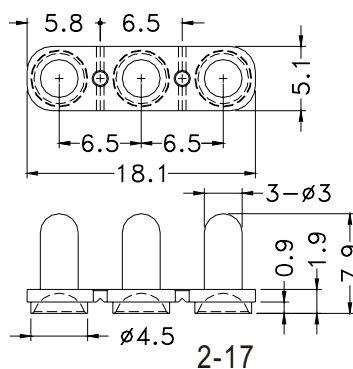

LIGHT PIPE

- ┆ MATERIAL:PC(UL)
- ┆ FLAME CLASS:94V-2
- ┆ COLOR:CLEAR
- ┆ UNIT:mm

PART NO	PACKAGE
YPLECM-11	500