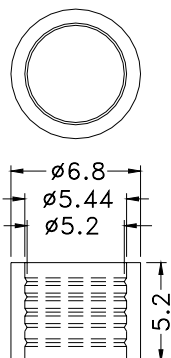

PART NO	PACKAGE
YPLCC3-1T	2000